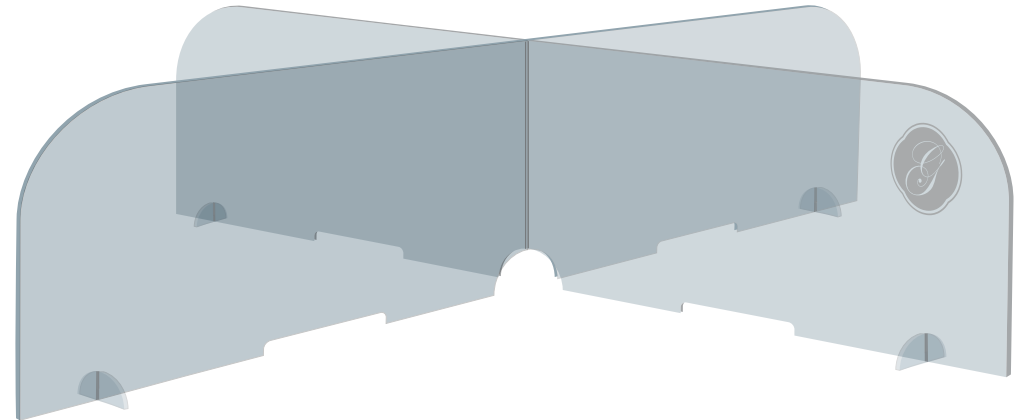

Fabricada en una sola pieza conformada en caliente toma estabilidad mediante su ala lateral, permitiendo infinidad de combinaciones y resolviendo 4 puestos de trabajo con tan solo dos mamparas.

Alturas disponibles: (H) 65/73 cm.

Mamparas Protección Sobremesa

Mamparas Separación Oficinas "ASPEN"

Sistema modular de mamparas diseñadas para ocupar el mínimo espacio en mesa mediante la eliminación de patas. Formada por dos piezas fácilmente montables entre sí.

Posibilidad de personalización.

Colores disponibles: Blanco / Negro / Transparente

Nuevo color: Tintado "fumé"

Separador Lateral Móvil

Medidas 850 x 800 mm

Separador Lateral Con fijación oculta

Medidas 1000 x 800 mm

Separador doble Lateral con fijación oculta.

Medidas 1000 x 800 mm