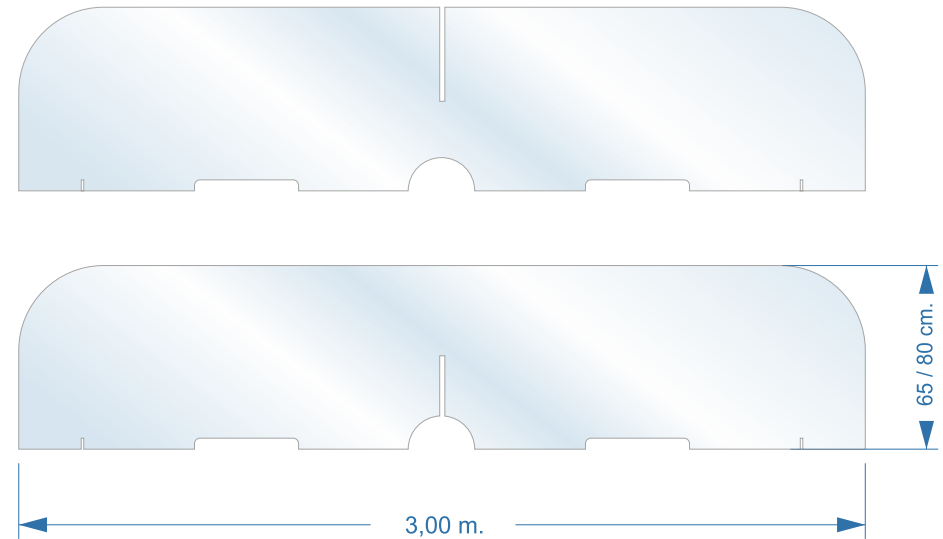

Fabricadas en PET transparente 4mm.
Corte y mecanizados mediante CNC con esquinas redondeadas.

Diseño exclusivo con mínimo de patas en mesa y ranura inferior para el paso de cables.

Alturas disponibles: (H) 65/73 cm.
Anchuras: (L) 80/100/120/140/160 cm.

Longitudes: (L) 80/100/120/140/160/180 cm.

Ala lateral: (A) 60/80/100 cm.

Posibilidad de fabricación en otras medidas y adaptación a tu mobiliario.

Somos fabricantes y contamos con servicio de instalación, consultanos y te asesoraremos.

Posibilidad de personalización.

Colores disponibles: Blanco / Negro / Transparente

Nuevo color: Tintado "fumé"

Separador Lateral Móvil

Medidas 850 x 800 mm

Separador Lateral Con fijación oculta

Medidas 1000 x 800 mm

Separador doble Lateral con fijación oculta.

Medidas 1000 x 800 mm