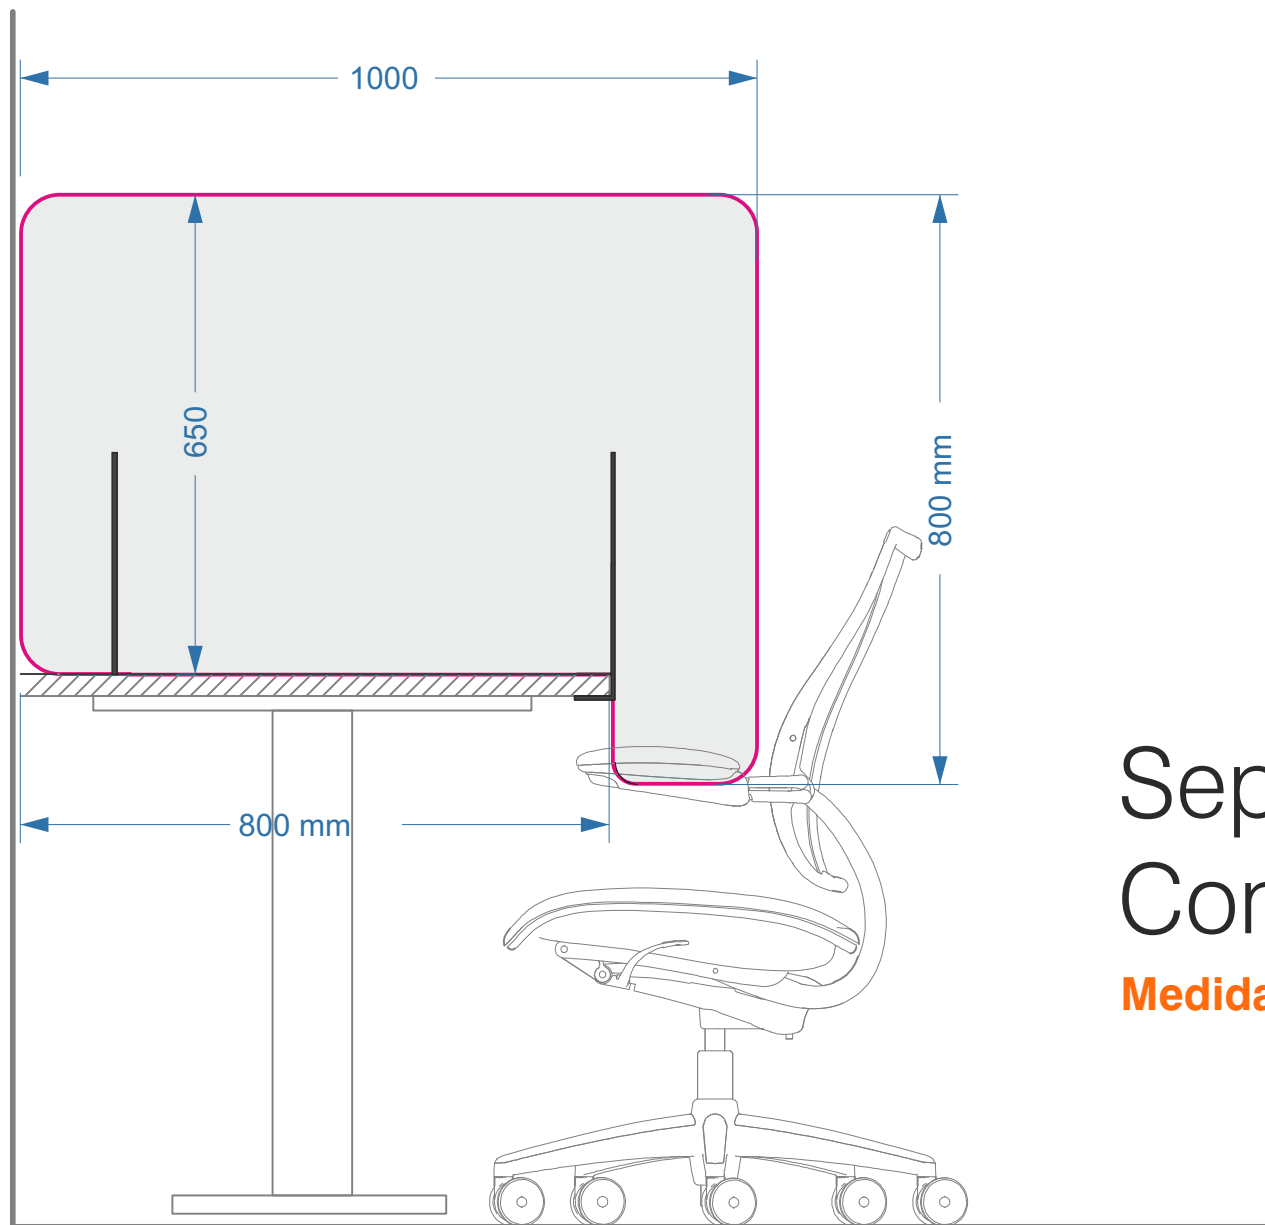

Fabricadas en PET transparente 4mm.
Corte y mecanizados mediante CNC con esquinas redondeadas.

Diseño exclusivo con mínimo de patas en mesa y ranura inferior para el paso de cables.

Alturas disponibles: (H) 65/73 cm.
Anchuras: (L) 80/100/120/140/160 cm.

Fabricada en una sola pieza conformada en caliente toma estabilidad mediante su ala lateral, permitiendo infinidad de combinaciones y resolviendo 4 puestos de trabajo con tan solo dos mamparas.

Alturas disponibles: (H) 65/73 cm.

Posibilidad de personalización.

Colores disponibles: Blanco / Negro / Transparente

Nuevo color: Tintado "fumé"

Separador Lateral Móvil

Medidas 850 x 800 mm

Separador Lateral Con fijación oculta

Medidas 1000 x 800 mm

Separador doble Lateral con fijación oculta.

Medidas 1000 x 800 mm