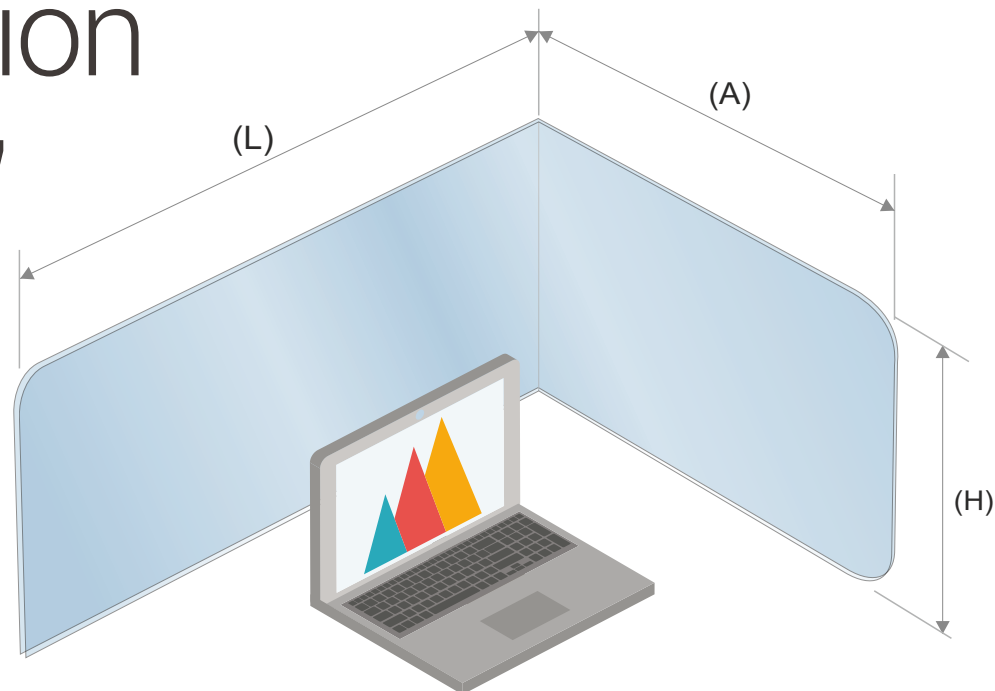

Mamparas Protección Oficinas

Mamparas Separación Oficinas modular

Sistema modular de mamparas separadoras para mesas de oficina diseñadas para garantizar la distancia de seguridad en los puestos de trabajo.

Fabricadas en PET transparente 4mm.
Corte y mecanizados mediante CNC con esquinas redondeadas.

Diseño exclusivo con mínimo de patas en mesa y ranura inferior para el paso de cables.

Alturas disponibles: (H) 65/73 cm.
Anchuras: (L) 80/100/120/140/160 cm.

Fabricada en una sola pieza conformada en caliente toma estabilidad mediante su ala lateral, permitiendo infinidad de combinaciones y resolviendo 4 puestos de trabajo con tan solo dos mamparas.

Alturas disponibles: (H) 65/73 cm.

Separador doble Lateral con fijación oculta.

Medidas 1000 x 800 mm