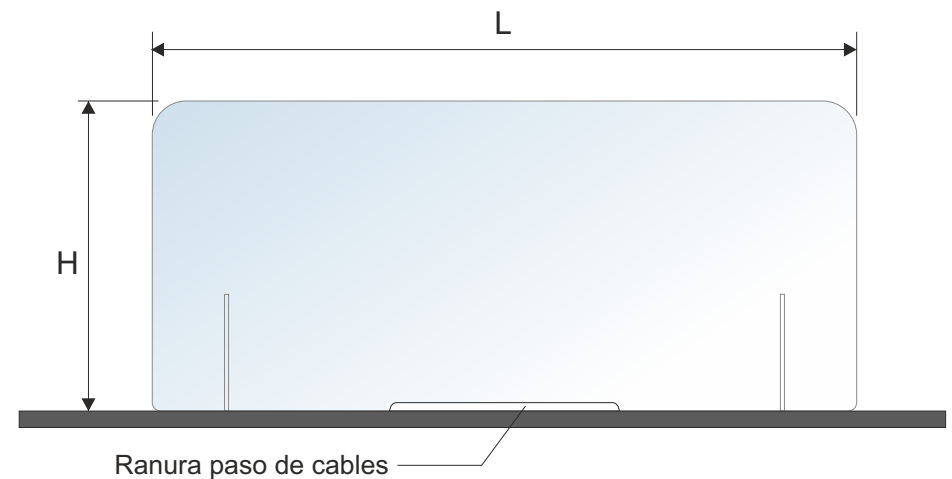

Mamparas Separación Oficinas modular

Sistema modular de mamparas separadoras para mesas de oficina diseñadas para garantizar la distancia de seguridad en los puestos de trabajo.

Fabricadas en PET transparente 4mm.
Corte y mecanizados mediante CNC con esquinas redondeadas.

Diseño exclusivo con mínimo de patas en mesa y ranura inferior para el paso de cables.

Alturas disponibles: (H) 65/73 cm.
Anchuras: (L) 80/100/120/140/160 cm.

Consulta fabricación a medida y adaptación a tu mobiliario, contamos con servicio de instalación.