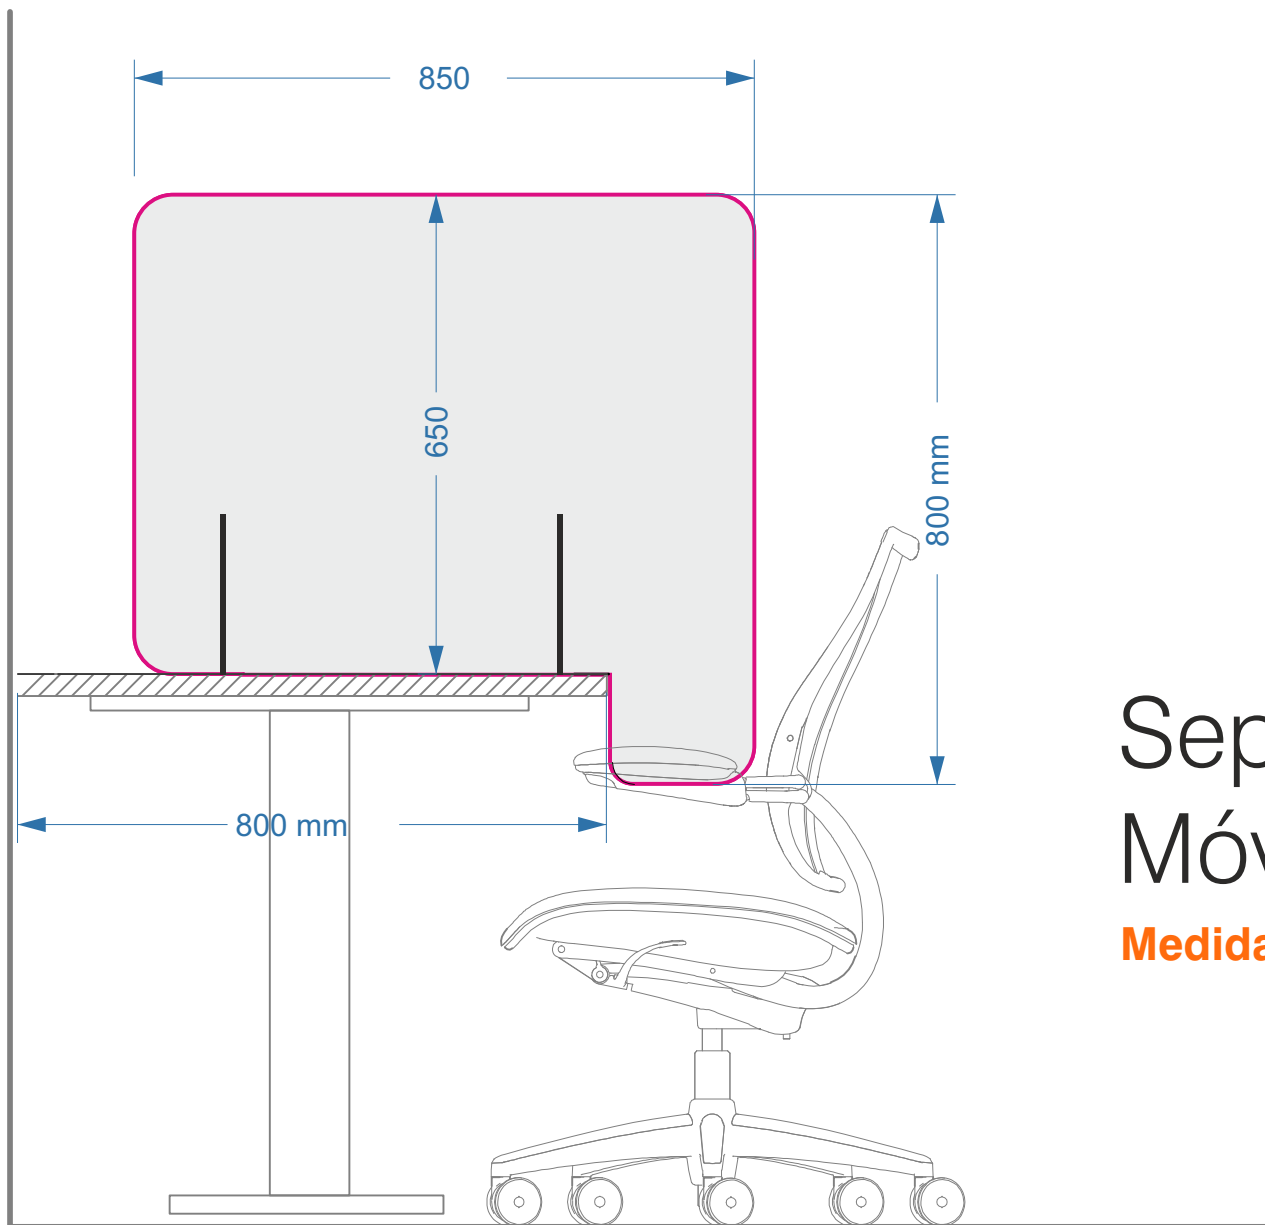

Fabricadas en PET transparente 4mm.
Corte y mecanizados mediante CNC con esquinas redondeadas.

Diseño exclusivo con mínimo de patas en mesa y ranura inferior para el paso de cables.

Alturas disponibles: (H) 65/73 cm.
Anchuras: (L) 80/100/120/140/160 cm.

Fabricada en una sola pieza conformada en caliente toma estabilidad mediante su ala lateral, permitiendo infinidad de combinaciones y resolviendo 4 puestos de trabajo con tan solo dos mamparas.

Alturas disponibles: (H) 65/73 cm.

Posibilidad de personalización.

Colores disponibles: Blanco / Negro / Transparente

Nuevo color: Tintado "fumé"

Separador Lateral Móvil

Medidas 850 x 800 mm

Separador Lateral Con fijación oculta

Medidas 1000 x 800 mm

Separador doble Lateral con fijación oculta.

Medidas 1000 x 800 mm