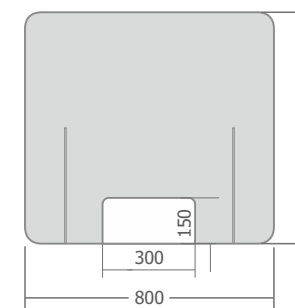

Adapta tu
Salón a las nuevas
medidas de protección

Mampara mostrador y Manicura

Mampara móvil de mostrador de gran estabilidad y alta transparencia.

Pantalla fabricada en PET transparente de 3mm.

Soportes de gran estabilidad base de 20 cm. y grosor 8mm.

- * Consulta otras medidas y opciones.
- * Fabricamos a medida.
- * Entrega en 24h.

MAMPARA MANICURA

MOSTRADOR PEQUEÑA

MOSTRADOR MEDIANA

MOSTRADOR GRANDE

Personaliza tu salón
Consulta opciones y acabados
disponibles.