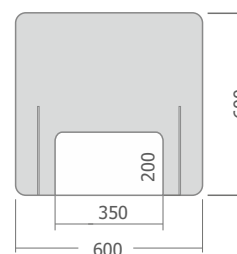

Adapta tu
Salón a las nuevas
medidas de protección

Mampara mostrador y Manicura

Mampara móvil de mostrador de gran estabilidad y alta transparencia.

Pantalla fabricada en PET transparente de 3mm.

Soportes de gran estabilidad base de 20 cm. y grosor 8mm.

- * Consulta otras medidas y opciones.
- * Fabricamos a medida.
- * Entrega en 24h.

MAMPARA MANICURA

MOSTRADOR PEQUEÑA

MOSTRADOR MEDIANA

MOSTRADOR GRANDE

Personaliza tu salón
Consulta opciones y acabados
disponibles.