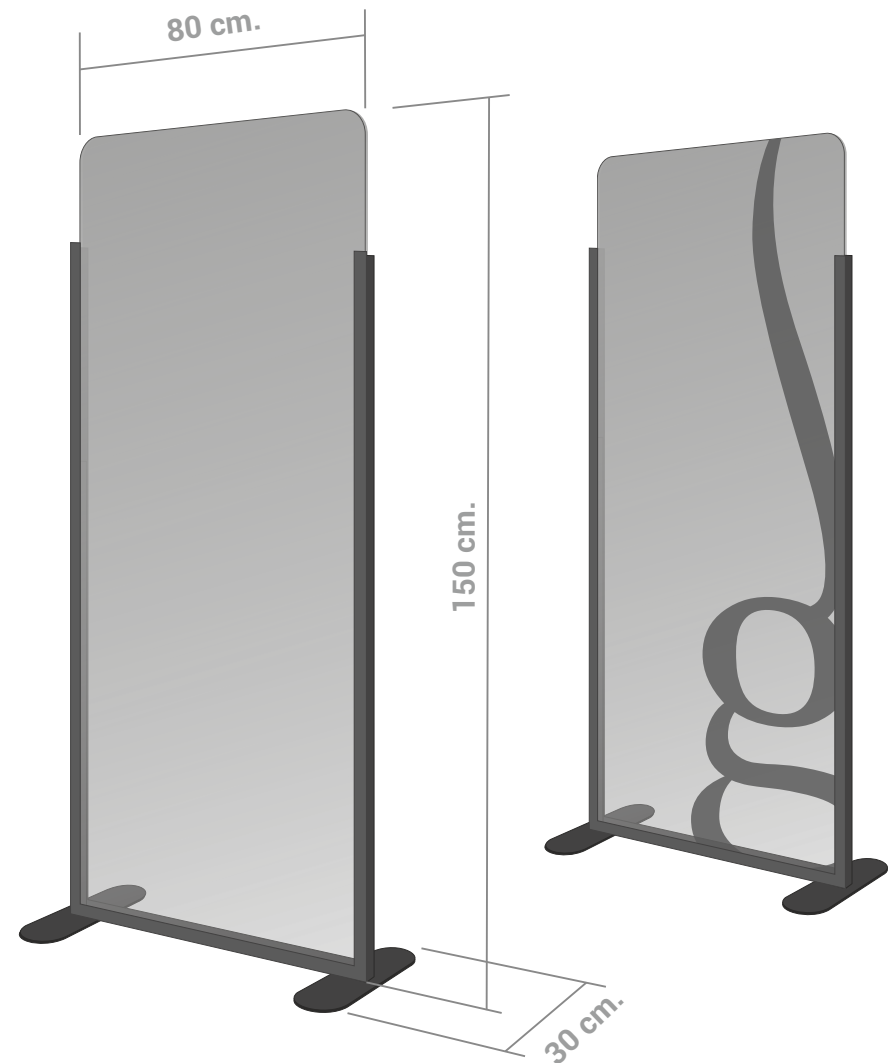

Biombo Separador

Biombo separador movil adecuado para separación de tocadores, lavacabezas y zonas de espera.

Fabricado en estructura de acero lacado en color negro con base metálica para mayor estabilidad.

Pantalla de metacrilato tintado suave
Personalización y otras opciones consultar)

(Femonsa se reserva el derecho a efectuar cambios y/o modificaciones en los productos y sus especificaciones sin previo aviso)