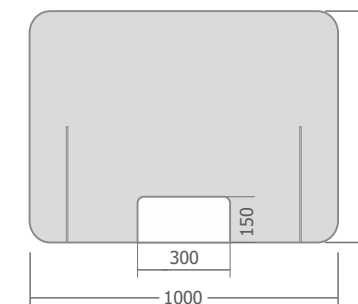

Adapta tu
Salón a las nuevas
medidas de protección

Mampara mostrador y Manicura

Mampara móvil de mostrador de gran estabilidad y alta transparencia.

Pantalla fabricada en PET transparente de 3mm.

Soportes de gran estabilidad base de 20 cm. y grosor 8mm.

- * Consulta otras medidas y opciones.
- * Fabricamos a medida.
- * Entrega en 24h.

MAMPARA MANICURA

MOSTRADOR PEQUEÑA

MOSTRADOR MEDIANA

MOSTRADOR GRANDE

Personaliza tu salón
Consulta opciones y acabados
disponibles.