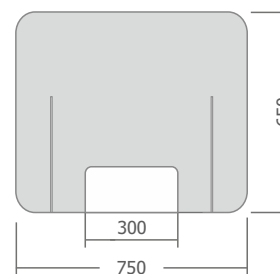

Adapta tu
Salón a las nuevas
medidas de protección

Mampara mostrador y Manicura

Mampara móvil de mostrador de gran estabilidad y alta transparencia.

Pantalla fabricada en PET transparente de 3mm.

Soportes de gran estabilidad base de 20 cm. y grosor 8mm.

- * Consulta otras medidas y opciones.
- * Fabricamos a medida.
- * Entrega en 24h.

MAMPARA MANICURA

MOSTRADOR PEQUEÑA

MOSTRADOR MEDIANA

MOSTRADOR GRANDE

Personaliza tu salón
Consulta opciones y acabados
disponibles.

Mampara colgante

Mampara colgante para espacios reducidos o donde no puedas instalar una mampara de pie.
Fabricadas en metacrilato de transparente o tintado color

Mampara separador lava-cabezas

Medidas: 800 x 900 mm.